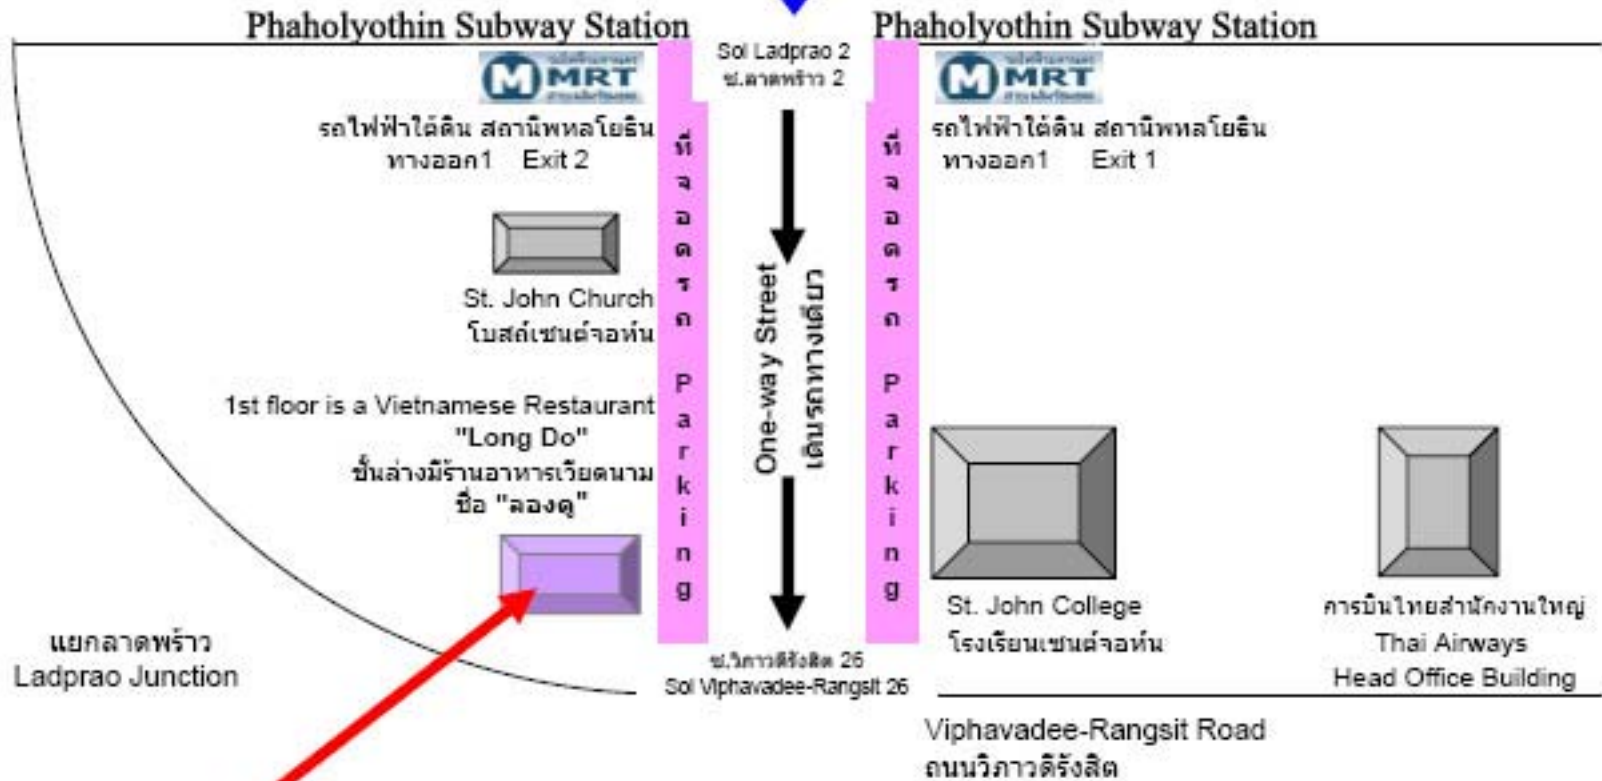

โรงแรมโซฟิเทล เซ็นทรัลลาดพร้าว  
ห้างเซ็นทรัลลาดพร้าว  
Sofitel Hotel Ladprao  
Central Ladprao

PTT  
Head Office  
ปลดท.  
สำนักงานใหญ่

สวนสมเด็จพระเจ้า  
Somdejya  
Park

ถนนพหลโยธิน

Phaholyothin Road

Thai Heritage Spa Building  
1124/5-7 Ladprao Soi 2 (Next to St. John College)  
Phaholyothin Rd., Jomphol,  
Jatuchak, Bangkok 10900  
Tel. 662 5137279, 662 5139829  
Fax. 662 5139240  
Opening Hours: Monday-Friday  
9.30 AM-6.30 PM