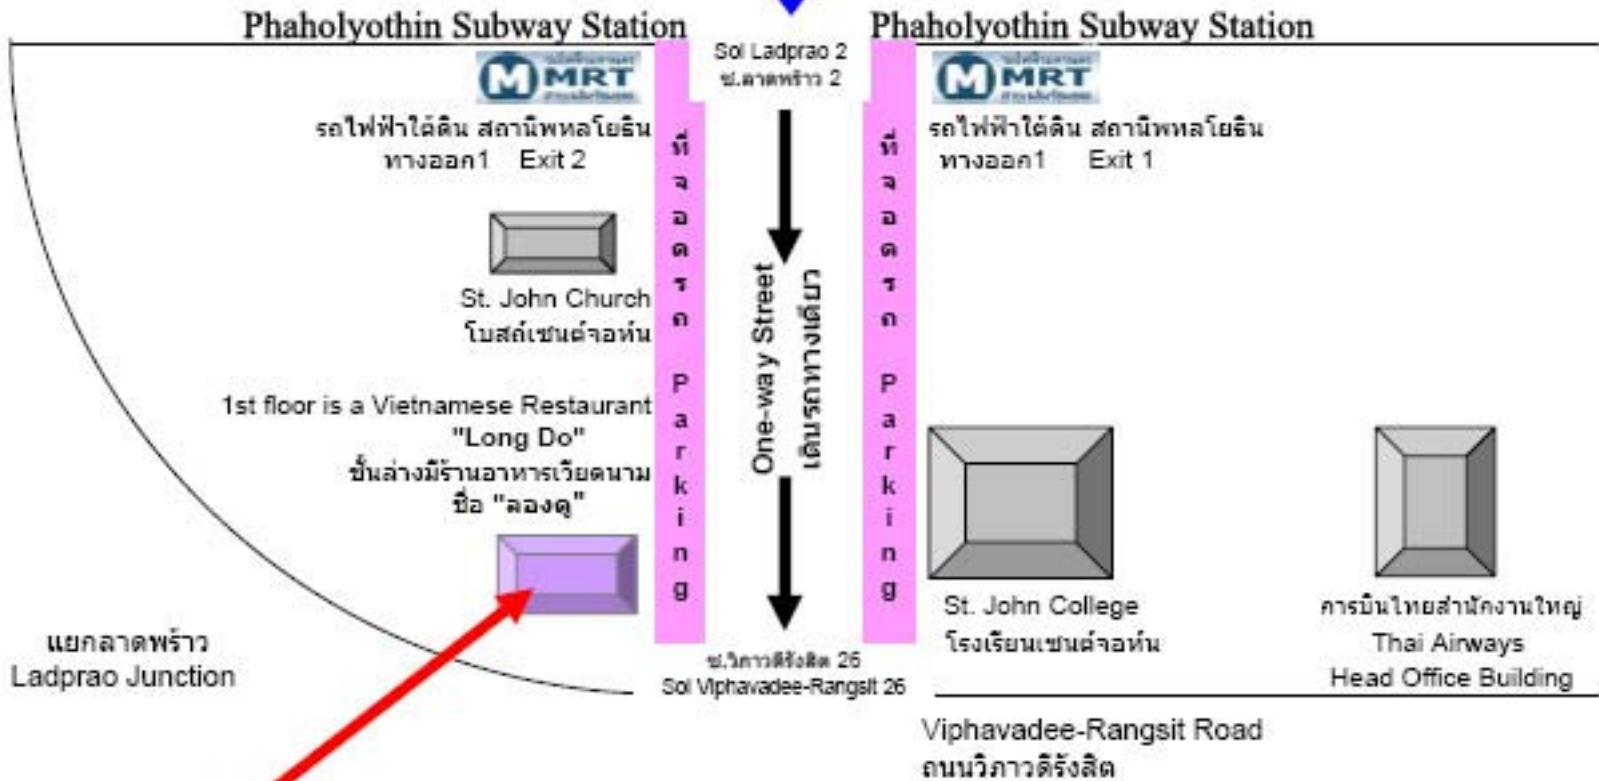

โรงแรมโซฟิเทล เซ็นทรัลลาดพร้าว
ห้างเซ็นทรัลลาดพร้าว
Sofitel Hotel Ladprao
Central Ladprao

PTT
Head Office
ปลต.
สำนักงานใหญ่

สวนสมเด็จพระเจ้า
Somdejya
Park

ถนนพหลโยธิน

Phaholyothin Road

Thai Heritage Spa Building
1124/5-7 Ladprao Soi 2 (Next to St. John College)
Phaholyothin Rd., Jomphol,
Jatuchak, Bangkok 10900
Tel. 662 5137279, 662 5139829
Fax. 662 5139240
Opening Hours: Monday-Friday
9.30 AM-6.30 PM